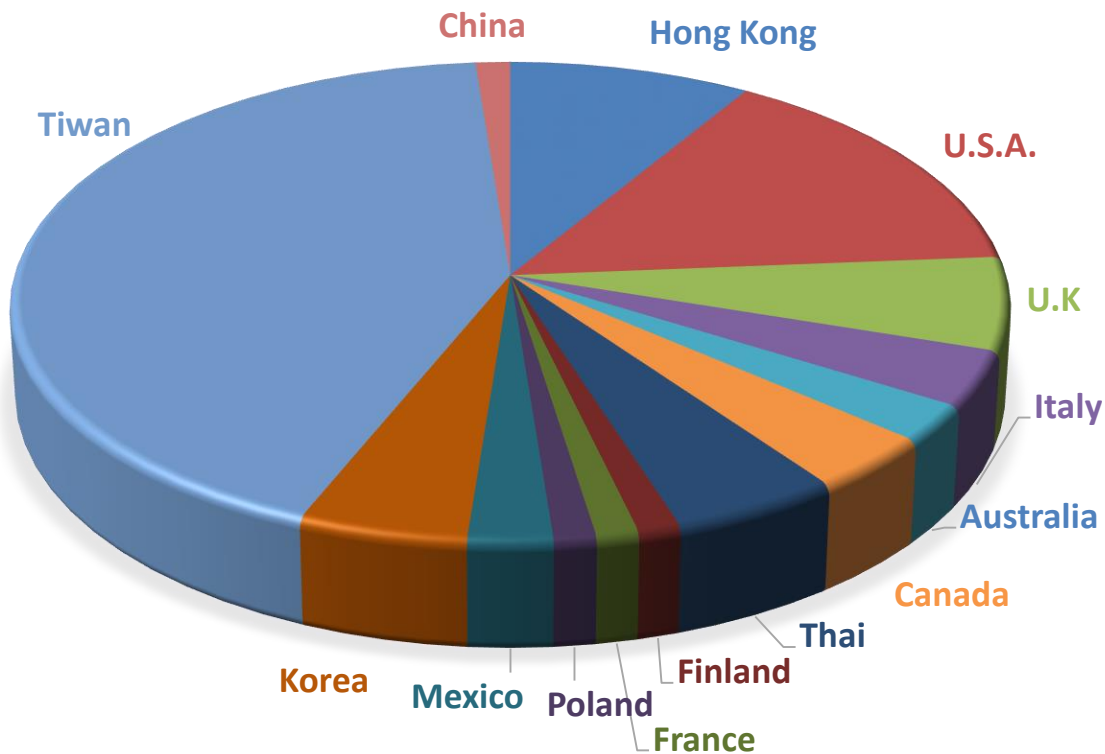

2023年暑期集中課程實施數據

國家・地區