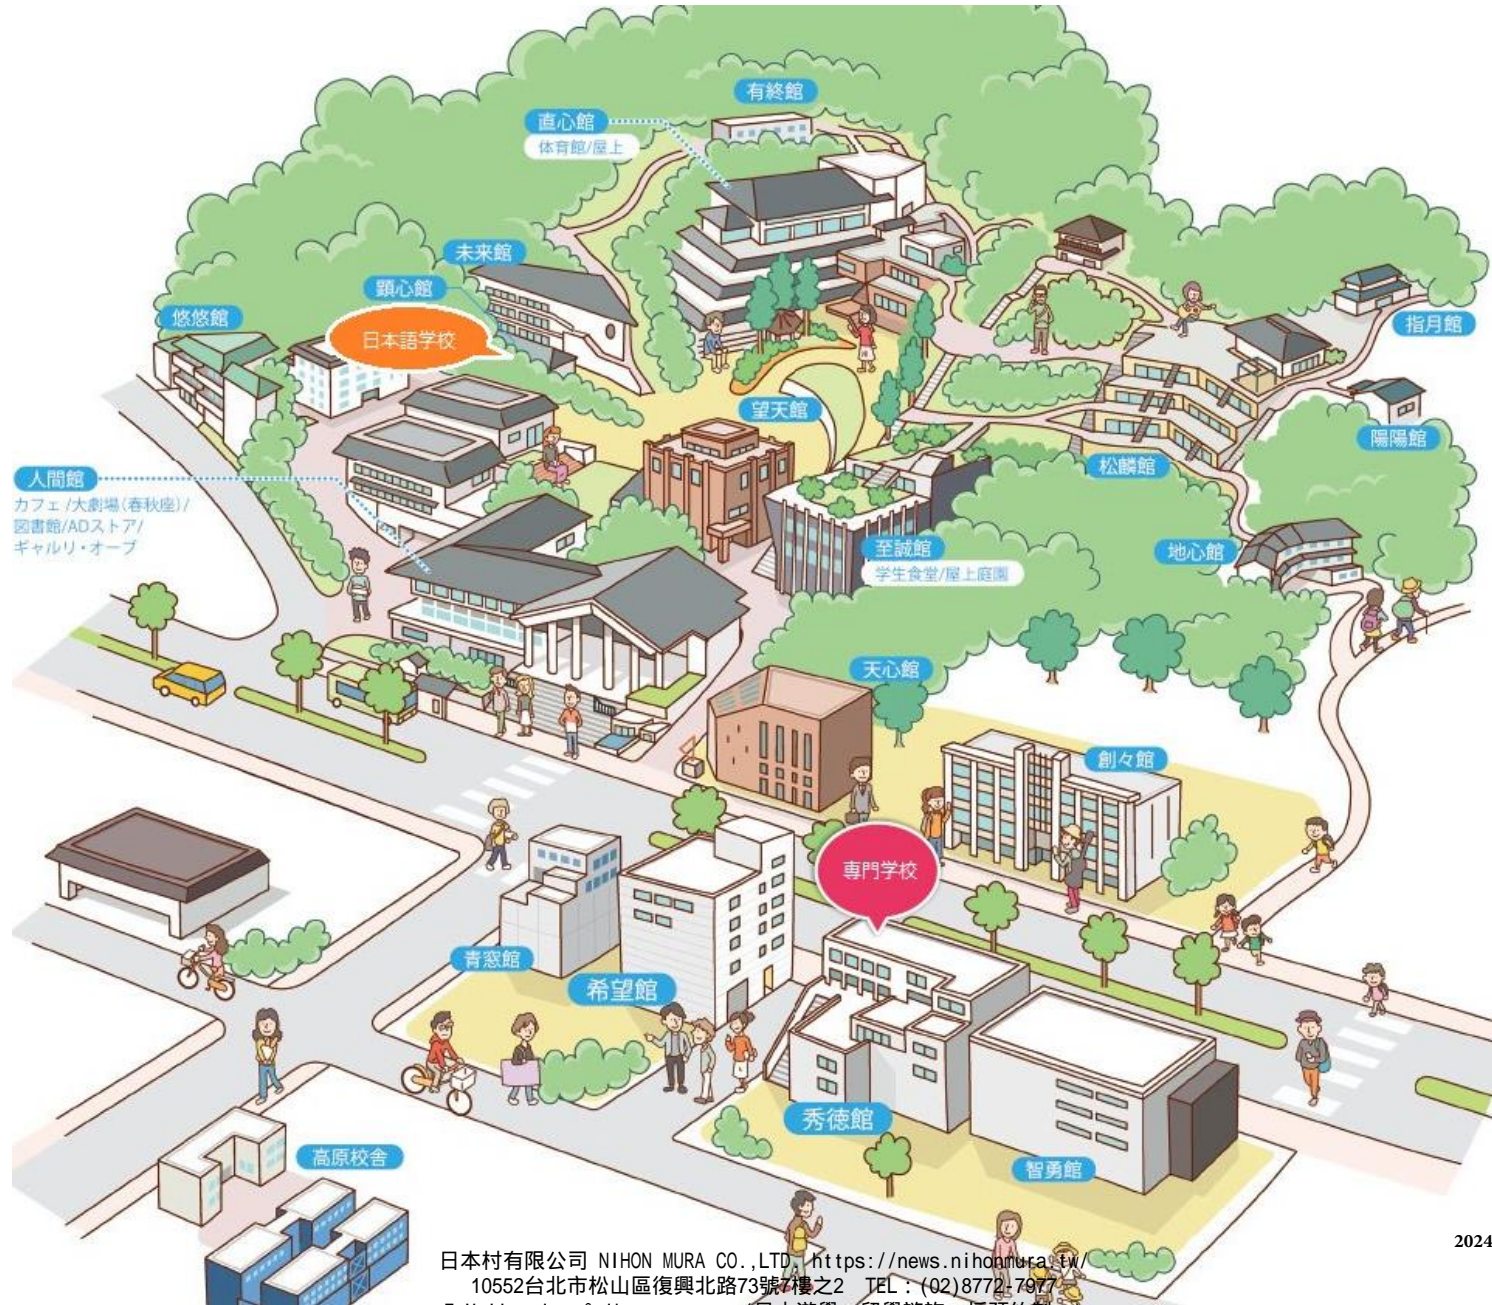

2023年暑期集中課程實施數據

國家・地區

年齡

班級

程度	學生數	使用教科書
6	14	J501
5	14	まるごと 中級1
4	14	まるごと 初中級
3	14	まるごと 初級2
2	13	KICL オリジナルテキスト
1	11	KICL オリジナルテキスト
	80	

20240116

校園地圖

去KICL的方法

自由享用的休息空間

●圖書館

可以觀賞日本電影及日劇

●春秋座

發表會及畢業典禮等的會場

設施介紹影片

上午/授課・演習

< 授課 >