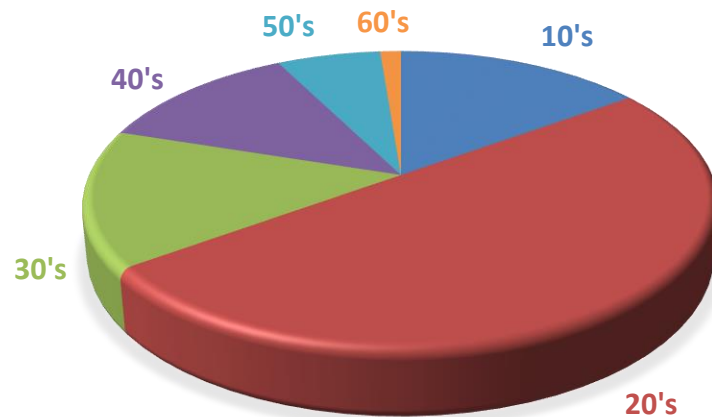

年齡

班級

程度	學生數	使用教科書
6	14	J501
5	14	まるごと 中級1
4	14	まるごと 初中級
3	14	まるごと 初級2
2	13	KICL オリジナルテキスト
1	11	KICL オリジナルテキスト
	80	

20240116